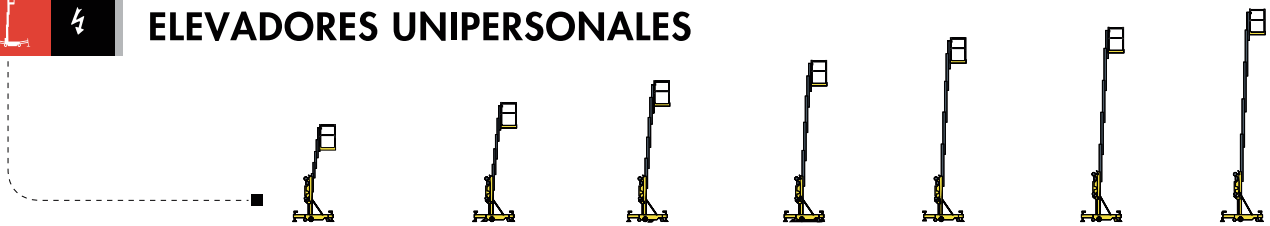

ELEVADORES UNIPERSONALES

	Quick up 7	Quick up 8	Quick up 9	Quick up 11	Quick up 12	Quick up 13	Quick up 14
Altura de trabajo	6.7 m	8.1 m	9.5 m	10.8 m	12.3 m	13.7 m	14.3 m
Altura de plataforma	4.7 m	6.1 m	7.5 m	8.8 m	10.3 m	11.7 m	12.3 m
Capacidad máxima	159 Kg	159 Kg	159 Kg	159 Kg	136 Kg	136 Kg	136 Kg
Dimensión plataforma	0.68 x 0.66 m	0.68 x 0.66 m	0.68 x 0.66 m	0.68 x 0.66 m	0.68 x 0.66 m	0.68 x 0.66 m	0.68 x 0.66 m
Longitud máxima	1.22 m	1.28 m	1.28 m	1.34 m	1.4 m	1.47 m	1.42 m
Ancho	0.8 m	0.8 m	0.8 m	0.8 m	0.8 m	0.8 m	0.8 m
Altura replegada	1.78 m	1.98 m	1.98 m	1.98 m	1.98 m	1.98 m	2.8 m
Versión corriente alterna	110 / 230 V	110 / 230 V	110 / 230 V	110 / 230 V	110 / 230 V	110 / 230 V	110 / 230 V
Peso total (AC)	315 kg	340 Kg	360 Kg	380 Kg	415 Kg	455 Kg	515 Kg
Peso total (DC)	357 Kg	382 Kg	402 Kg	422 Kg	457 Kg	497 Kg	557 Kg