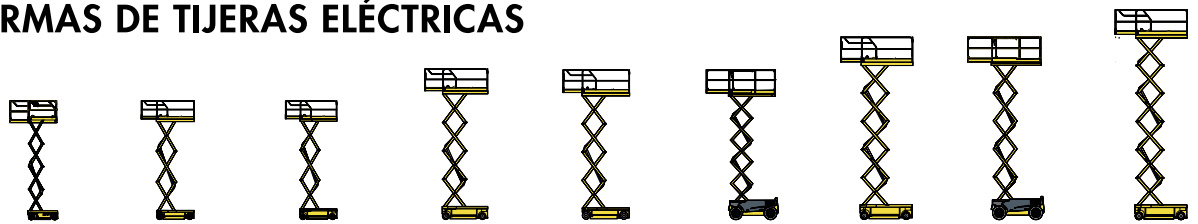

## PLATAFORMAS DE TIJERAS ELÉCTRICAS

	Optimum 8	Compact 8	Compact 8 W	Compact 10N	Compact 10	Compact 10 RTE	Compact 12	Compact 12 RTE	Compact 14
Altura de trabajo	7.77 m	8.2 m	8.27 m	10 m	10.15 m	10.28 m	11.98 m	12.06 m	13.85 m
Altura de plataforma	5.77 m	6.2 m	6.27 m	8 m	8.15 m	8.28 m	9.98 m	10.06 m	11.85 m
Capacidad máxima	230 Kg	350 Kg	450 Kg	230 Kg	450 Kg	565 Kg	300 Kg	450 Kg	350 Kg
Dimensiones de la plataforma	2.59 x 0.74 m	3.23 x 0.81 m	3.23 x 1.2 m	3.23 x 0.81 m	3.23 x 1.2 m	3.7 x 1.45 m	3.23 x 1.2 m	3.7 x 1.45 m	3.23 x 1.2 m
Altura con barandillas replegada	1.98 m	2 m	2.14 m	2.18 m	2.26 m	2.44 m	2.39 m	2.56 m	2.5 m
Ancho	0.79 m	0.81 m	1.2 m	0.81 m	1.2 m	1.78 m	1.2 m	1.78 m	1.2 m
Largo transporte	1.9 m	2.49 m	2.49 m	2.49 m	2.49 m	2.64 m	2.49 m	2.64 m	2.49 m
Pendiente máxima	25%	23%	23%	23%	23%	25%	23%	25%	23%
Energía	24 V - 225 Ah	24 V - 225 Ah	24 V - 340 Ah	24 V - 225 Ah	24 V - 340 Ah	48 V - 255 Ah	24 V - 340 Ah	48 V - 255 Ah	24 V - 340 Ah
Peso total	1,520 Kg	1,655 Kg	2,030 Kg	2,190 Kg	2,330 Kg	3,305 Kg	2,470 Kg	3,675 Kg	3,175 Kg