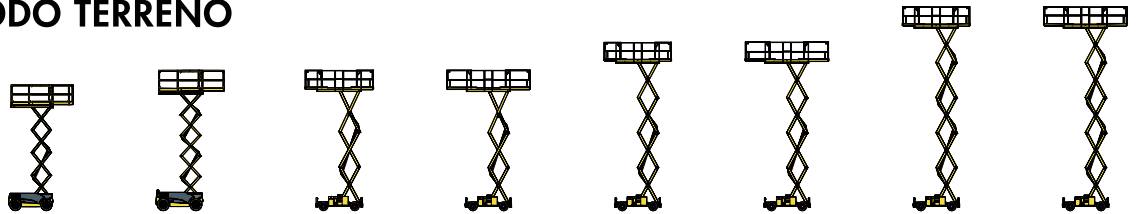

TIJERAS TODO TERRENO

| | Compact 10 DX | Compact 12 DX | H 12 SX | H 12 SXL | H 15 SX | H 15 SXL | H 18 SX | H 18 SXL |
|-----------------------------------|-------------------|-------------------|-----------------|-------------------|-----------------|-------------------|-----------------|-------------------|
| Altura de trabajo | 10.28 m | 12.06 m | 12 m | 12 m | 15 m | 15 m | 18 m | 18 m |
| Altura de plataforma | 8.28 m | 10.06 m | 10 m | 10 m | 13 m | 13 m | 16 m | 16 m |
| Capacidad máxima | 565 Kg | 450 Kg | 700 Kg | 700 Kg | 500 Kg | 500 Kg | 500 Kg | 500 Kg |
| Dimensión de plataforma extendida | 3.7 x 1.45 m | 3.7 x 1.45 m | 6 x 1.89 m | 7.3 x 1.89 m | 6 x 1.89 m | 7.3 x 1.89 m | 6 x 1.89 m | 7.3 x 1.89 m |
| Altura con barandillas replegadas | 2.44 m | 2.56 m | 2.59 m | 2.59 m | 2.77 m | 2.77 m | 2.99 m | 2.99 m |
| Ancho | 1.78 m | 1.78 m | 2.25 m | 2.25 m | 2.25 m | 2.25 m | 2.25 m | 2.25 m |
| Largo transporte | 3.17 m | 3.17 m | 4.18 m | 5.3 m | 4.18 m | 5.3 m | 4.18 m | 5.3 m |
| Pendiente máxima | 40% | 40% | 45% | 45% | 45% | 45% | 45% | 45% |
| Motor | 18.5 kW - 24.8 hp | 18.5 kW - 24.8 hp | 23.1 Kw - 31 hp | 23.1 Kw - 31.4 hp | 23.1 Kw - 31 hp | 23.1 Kw - 31.4 hp | 23.1 Kw - 31 hp | 23.1 Kw - 31.4 hp |
| Peso total | 3,520 Kg | 4,110 Kg | 5,440 Kg | 5,610 Kg | 6,300 Kg | 6,470 Kg | 7,240 Kg | 7,360 Kg |