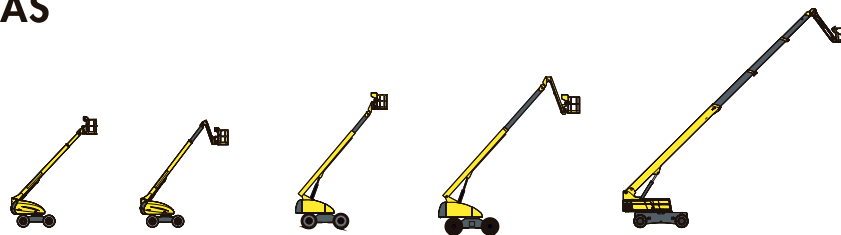

## TELESCÓPICAS

	H14 TX	H16 TPX	HT23 RTJ O* HT23 RTJ PRO*	HT28 RTJ O* HT28 RTJ PRO*	HT43 RTJ PRO**
Altura de trabajo	14 m	15.4 m	22.5 m	27.9 m	42.2 m
Altura de plataforma	12 m	13.4 m	20.5 m	25.9 m	40.2 m
Alcance máximo	10.6 m	12.3 m	18.3 m	23.85 m	20.2 m
Capacidad máxima	230 Kg	230 Kg	230 Kg	230 Kg	230 - 450 Kg
Largo	7.6 m	8.5 m	10.4 m	13.05 m	14.8 m
Ancho	2.3 m	2.3 m	2.47 m	2.48 m	2.5 m
Altura replgada	2.3 m	2.3 m	2.7 m	2.85 m	3.05 m
Pendiente máxima	50%	50%	40%	45%	40%
Motor	31.2 Kw - 42.4 hp	31.2 Kw - 42.4 hp	36.5 Kw - 49.6 hp	49.2 Kw - 66.8 hp	62.5 Kw - 85 hp
Peso total	5,900 Kg	6,800 Kg	13,320 / 13,400 Kg	17,900 / 18,100 Kg	21,400 Kg

\* Los modelos seleccionados cuentan con:  
**ACTIV' SHIELD BAR 2.0:** Previene los riesgos de atrapamiento.  
**ACTIV' SCREEN:** Herramienta de diagnóstico incorporada.

\*\* Estos modelos sólo cuentan con:  
**ACTIV' SHIELD BAR 2.0:** Previene los riesgos de atrapamiento.